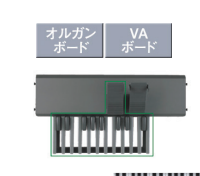

CVP-605B
 クラビノーバ
320,000円

高低自在椅子付 ヘッドフォン付 鍵盤:88鍵
 寸法:142(W)×60.6(D)×86.8(H)cm
 重量:79kg ブラックウッド調仕上げ

CLP-545WA
 クラビノーバ
215,000円

高低自在椅子付 ヘッドフォン付 鍵盤:88鍵
 寸法:146.1(W)×45.9(D)×92.7(H)cm
 重量:61.5kg

エレクトーン

ELB-01
 ステージア・ミニ
208,000円

専用椅子付 上・下鍵盤:各49鍵 ペダル鍵盤:20鍵
 寸法:111.23(W)×48.58(D)×93.6(H)cm
 [諸面を立てた時:112.39(H)cm] 重量:55kg

ELS-02
 ステージア
650,000円

専用椅子付 上・下鍵盤:各49鍵 ペダル鍵盤:20鍵
 寸法:122.9(W)×57.4(D)×101.7(H)cm
 [諸面を立てた時:127.6(H)cm] 重量:102.5kg

ELS-02C
 ステージア
980,000円

専用椅子付 上・下鍵盤:各49鍵 ペダル鍵盤:20鍵
 寸法:122.9(W)×57.4(D)×101.7(H)cm
 [諸面を立てた時:127.6(H)cm] 重量:109.5kg

ELSU-V02
 STAGEA
 バイタライズユニット
240,000円
 ※別途取付工事 30,000円

ヤマハ正規特約店がお届けする 安心の中古楽器

中古展示会場:戸田ピアノ倉庫
 埼玉県戸田市新曾369(ピアノ運送戸田倉庫内)
 JR埼京線「戸田駅」より徒歩3分