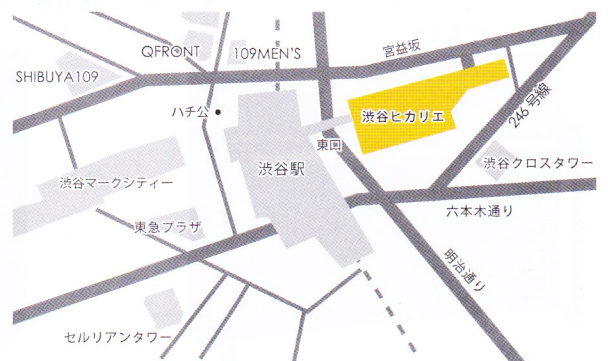

いけぶくろ楽器株式会社

ときわ台本店 〒174-0072 板橋区南常盤台1-20-7 03-3958-9241(代)
池袋西口店 〒171-0021 豊島区西池袋3-30-6 03-3986-6568
戸田センター 〒335-0023 戸田市本町2-1-20 048-432-0300

担当

※上記特約店ではお客様のお名前、ご住所等をピアノ・エレクトーン等の商品およびコンサート企画等のご案内のためだけに利用させていただきます。
※ヤマハの製造事業所はISO14001の認証を取得しており、環境保全活動を推進しています。 ※この印刷物は環境にやさしいインキを使用しております。

渋谷ヒカリエ 9F

ヒカリエホールB

東京都渋谷区渋谷2丁目21番1号

〈電車ご利用の場合〉

- 東急東横線・田園都市線、東京メトロ半蔵門線・副都心線「渋谷駅」15番出口と直結。
- JR線、東京メトロ銀座線、京王井の頭線「渋谷駅」と2F連絡通路で直結。

〈駅からホールへの順路〉

ローカルエレベーターにて9Fへ直行、またはシャトルエレベーターにて11Fまで上がり、エスカレーターで9Fまでお越しください。

※会場には駐車場はございませんが、なるべく公共交通機関をご利用ください。