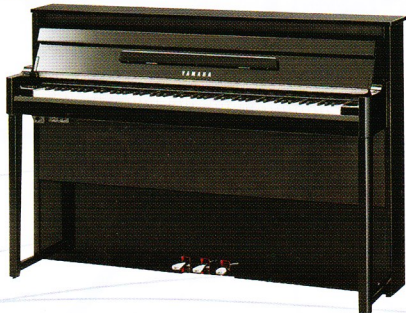

グランドピアノ
C3X ¥2,100,000 (税抜)
◎椅子別売

TransAcoustic™

アコースティックなのに音量調整ができる！新時代のピアノが誕生！

New
トランスアコースティックピアノ
YU11SHTA ¥980,000 (税抜)
◎椅子別売 ◎ヘッドフォン付

STAGEAの基本性能がこの1台に。これがエレクトーンの"スタンダード"です。

Electone STAGEA
エレクトーン
ELS-02 ¥650,000 (税抜)
◎専用椅子付

アップライトピアノアクション搭載のベーシックモデル

ハイブリッドピアノ
NU1 オープン価格
◎高低自在椅子付

豊かな響きを奏でるアップライトの正統派。

アップライトピアノ
YUS3 ¥930,000 (税抜)
◎専用高低自在椅子付

曲のイメージに合わせて選べる、複数のコンサートグランドピアノ音。

Clavinova®
クラビノーバ
CLP-535WA ¥165,000 (税抜)
◎専用高低自在椅子、ヘッドフォン付