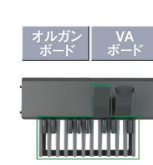

ELSV-V02 STAGEA ハイタイズユニット
240,000円
※別途取付工事 30,000円

3月7日~31日 ELS02シリーズ期間限定キャンペーン
“分割手数料は当社が負担します”
期間中当社指定ショッピングCR分割払いでご購入の場合、最大24回払いまでの金利分割手数料を当社が負担致します。

★表示価格は全て税抜き価格となります ★別途配送料がかかります

ヤマハ正規特約店
いけぶくろ楽器株式会社
TEL.03-3958-9241
ときわ台本店/東京都板橋区南常盤台1-20-7 駐車場あり
kenban@ikebukurogakkai.jp http://www.ikebukurogakkai.jp
担当